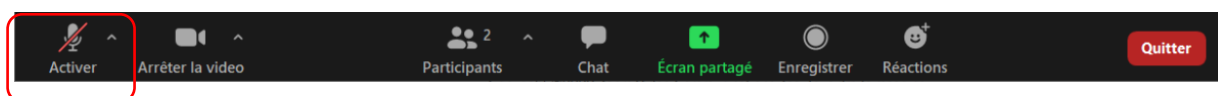

- Taper le mot de passe

- Si vous souhaitez participer à l'Assemblée Générale et que vous n'êtes pas membre, merci de le préciser dans votre nom ex : Marie Dupont - non membre

2/ Déroulement de l'assemblée générale sous zoom

- Quand vous allez vous connecter vous serez dans une salle d'attente, le temps pour nous de vous identifier et de procéder à l'émargement électronique
- Quand tout le monde sera connecté, nous déclencherons le zoom

3/ Voter pendant l'assemblée

- Pendant l'assemblée générale, il vous sera demandé de voter (approbation du CR de l'AG 2020, validation des comptes etc.)
- Vous verrez alors apparaître une fenêtre pour voter. Le vote est anonyme

4/ Quelques règles pour l'assemblée générale

- Merci de désactiver votre micro

- Merci de ne pas partager votre écran
- Faire bonne usage du chat